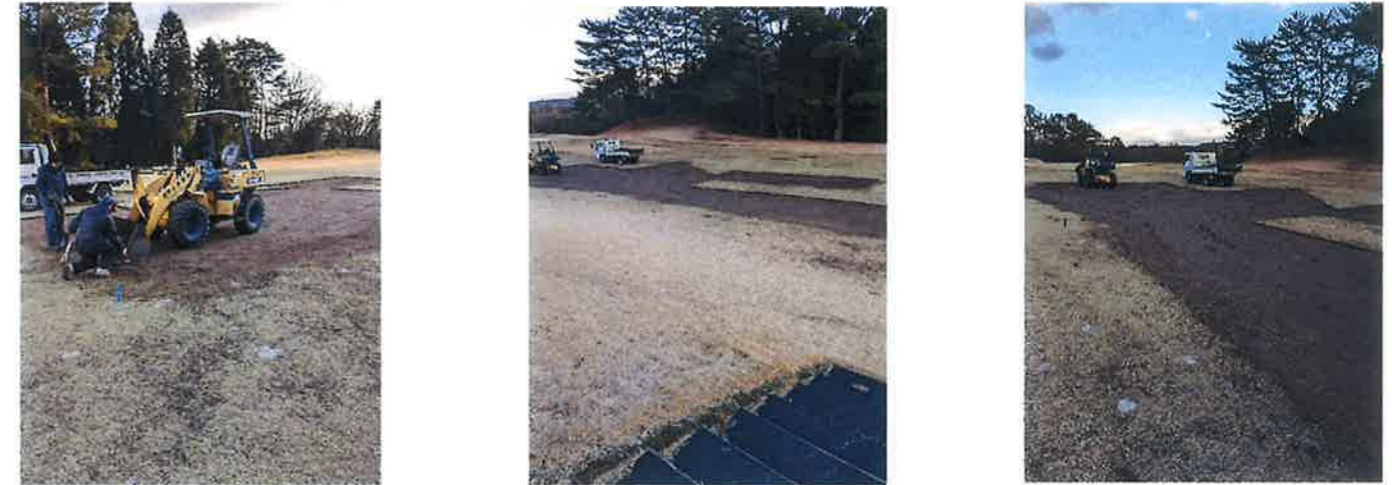

SCCだより トピックス

◎男女浴室改修工事

男子浴室内 床・壁の張り替え、シャワーコーナーにパーテーションの設置を行いました。

女子浴室内に手摺を設置しました。

◎EV充電施設完成

4台のEV自動車が充電できるようになりました。

◎高齢者専用駐車場の新設

80歳以上の高齢者専用駐車場を6台新設しました。

◎クラブハウス内の階段に手摺設置

2階ダイニングへの階段に手摺を設置しました。

◎コース内フェアウェイ芝張り替え作業

昨年夏の猛暑の影響により、状態が悪くなったフェアウェイ及びラフの芝約4,000㎡の芝の張り替え作業を行い、シーズンに向けて養生中です。

7番ホール セカンド地点 芝張り替え作業風景

◎11番ホールグリーン奥と12番ホールティーイングエリアの間に防球ネットの設置

◎ヤード杭交換

コース右側白ライン、左側黄ラインのヤード杭を全ホール設置しました。

ライン3本200Y 2本150Y 1本100Y (いずれもフロントエッジまで)

◎2番ホール右グリーン奥の階段に手摺設置