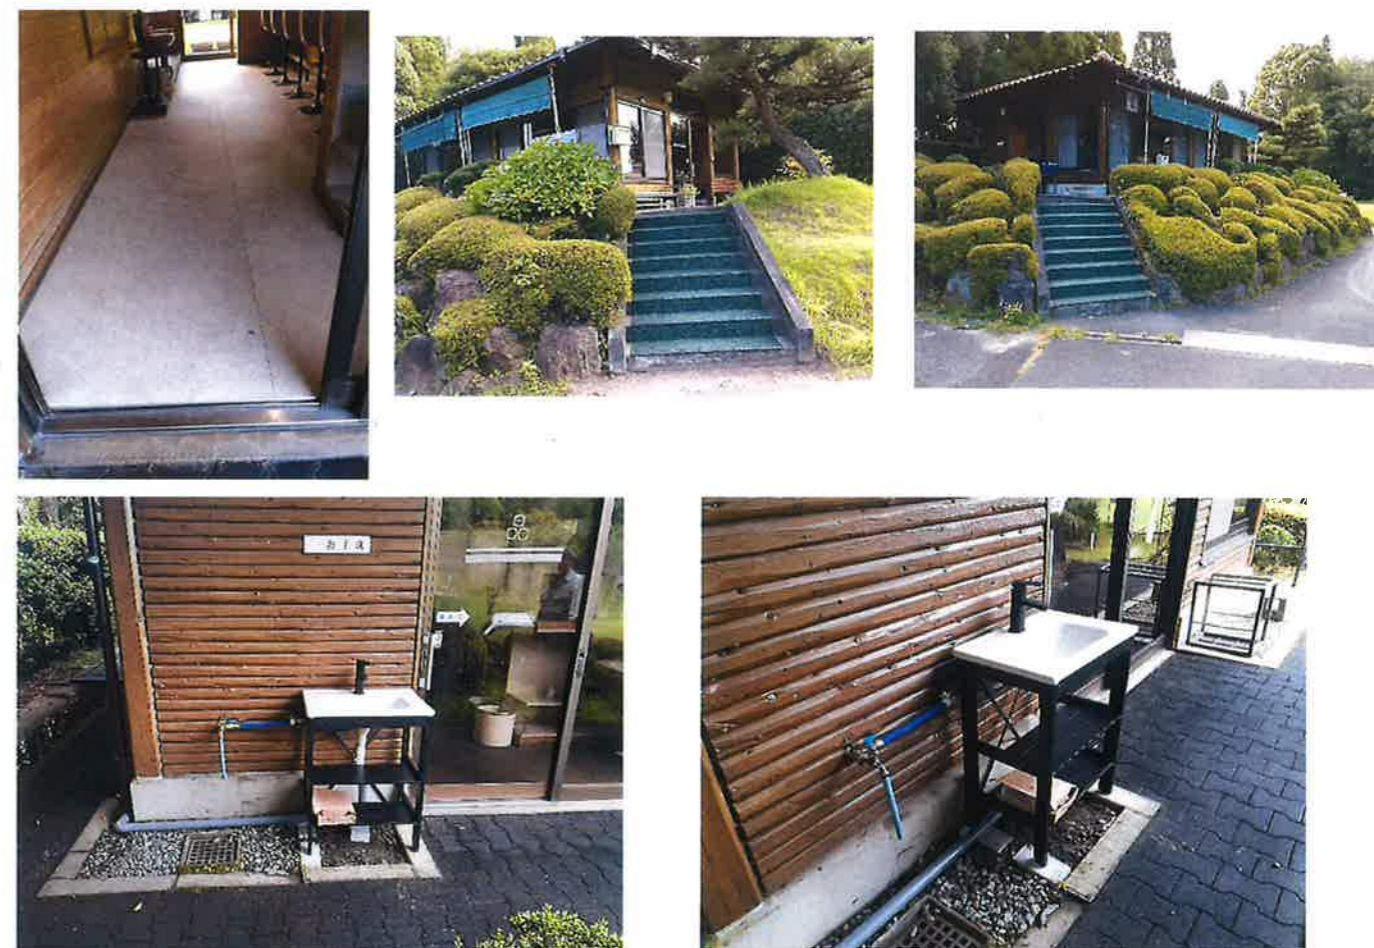

コース内改修工事

◆ コース内・売店周辺の改修工事を順次行っております。

◎6番売洗面台の設置、パイ店内床の張り替え、売店への階段改修工事を行いました。

◎10番スタートハウス床の張り替え工事を行いました。

コース内改修工事

◎14番売洗面台の設置、パイ店内床の張り替え、売店への階段改修工事を行いました。

◎ダイニング テラス側入り口、6番売店、14番売店に洗面台を設置致しました。